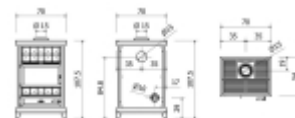

VENETIEN

Cod. SCP 007

DIMENSIONI	cm (X,Z,Y)	70x54x107.5
PESO NETTO	kg	265
POTENZA NOMINALE (UTILE)	kW (kcal/h)	14 (12.040)
VOLUME MASSIMO RISCALDABILE	m ³	260 ÷ 420 m ³
SCARICO FUMI	cm (ø)	15
DEPRESSIONE MEDIA AL CAMINO	Pa	12
RENDIMENTO	%	76,4
FOCOLARE		ghisa
SPAZIO UTILE FOCOLARE	cm (X,Z,Y)	50x35x33
RIVESTIMENTO		pietra serpentino/maiolica/piastrelle 10x10
CONSUMO LEGNA	kg/h	4,3
LUNGHEZZA LEGNA	cm	33/50
VENTILAZIONE FORZATA		disponibile
CONVOGLIAZIONE ARIA POSTERIORE		disponibile
SCARICO FUMI POSTERIORE		disponibile